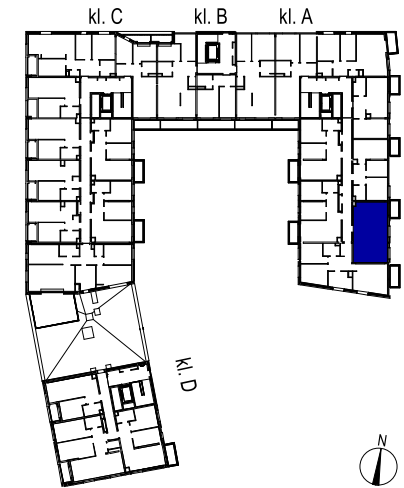

Apartamenty Mikołowska

Klatka schodowa	A	
Piętro	5	
Numer mieszkania	41	
Ilość pokoi	2	
Powierzchnia pomieszczeń		
1	hol	6,37 m ²
2	pok. dzienny z aneksem	19,38 m ²
3	pokój	15,29 m ²
4	łazienka	4,93 m ²
Łącznie:		45,97 m ²
B	balkon	3,78 m ²