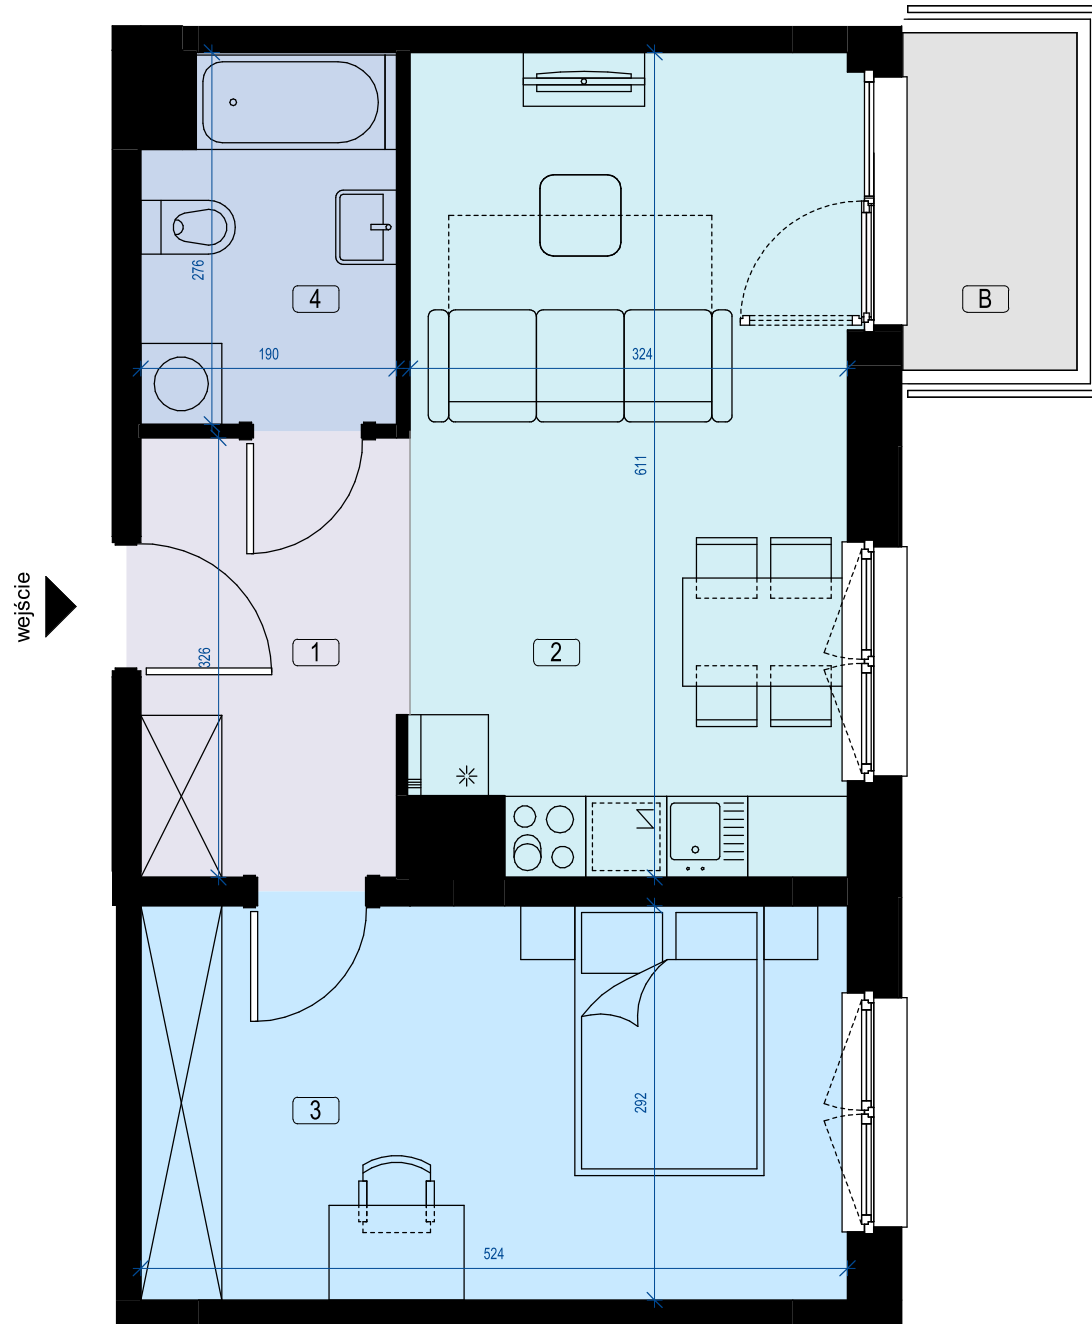

Apartamenty Mikołowska

Klatka schodowa	A	
Piętro	5	
Numer mieszkania	41	
Ilość pokoi	2	
Powierzchnia pomieszczeń		
1	hol	6,37 m ²
2	pok. dzienny z aneksem	19,38 m ²
3	pokój	15,29 m ²
4	łazienka	4,93 m ²
Łącznie:		45,97 m ²
B	balkon	3,78 m ²